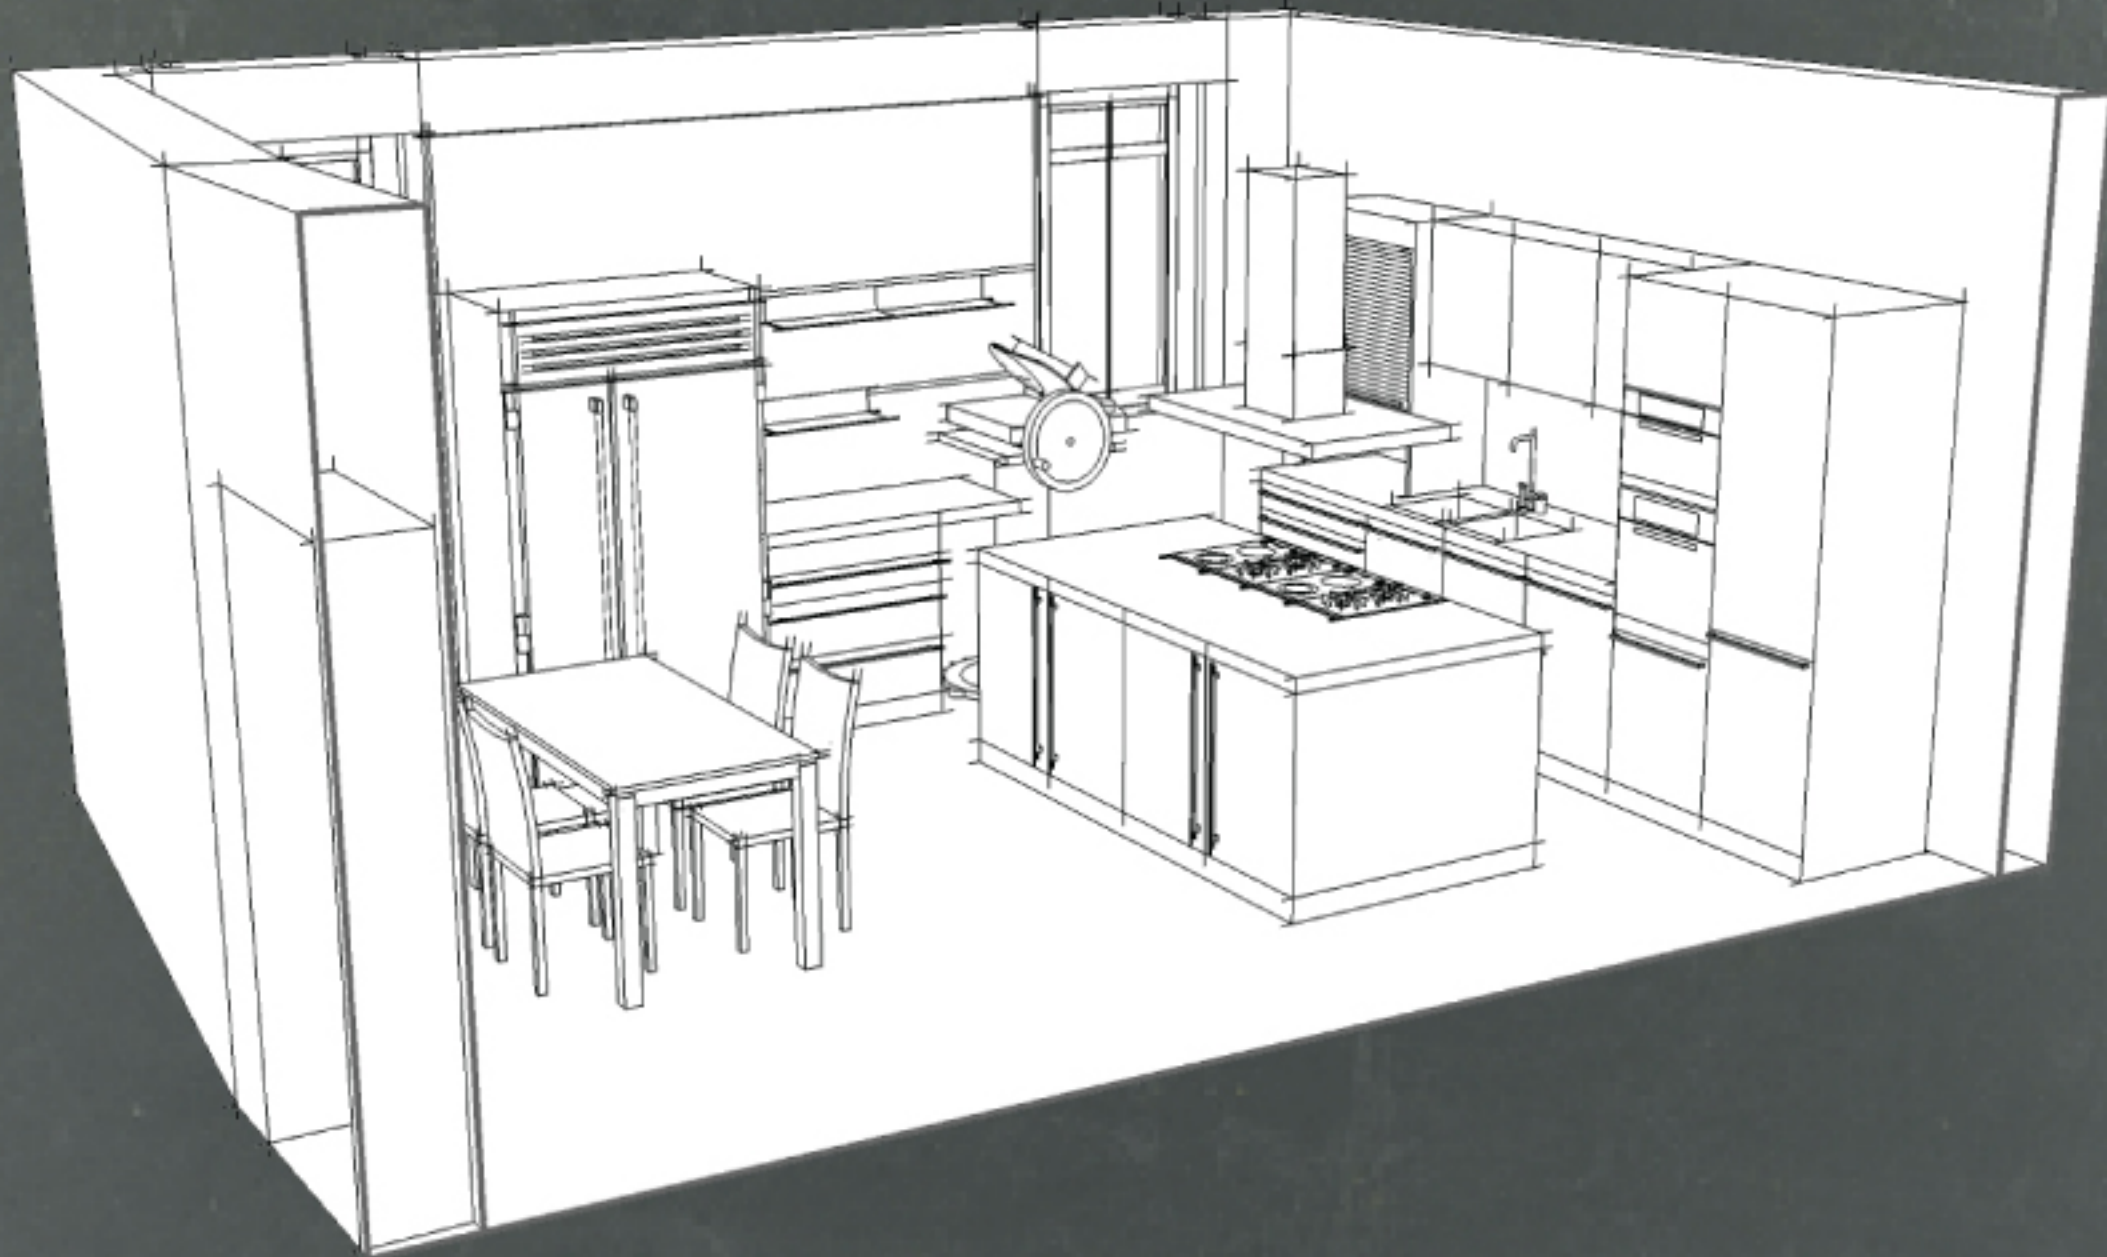

Architetto **Low Cost**

Anna e Paolo_2010_ "Ritorno alle origini" - Project Layout