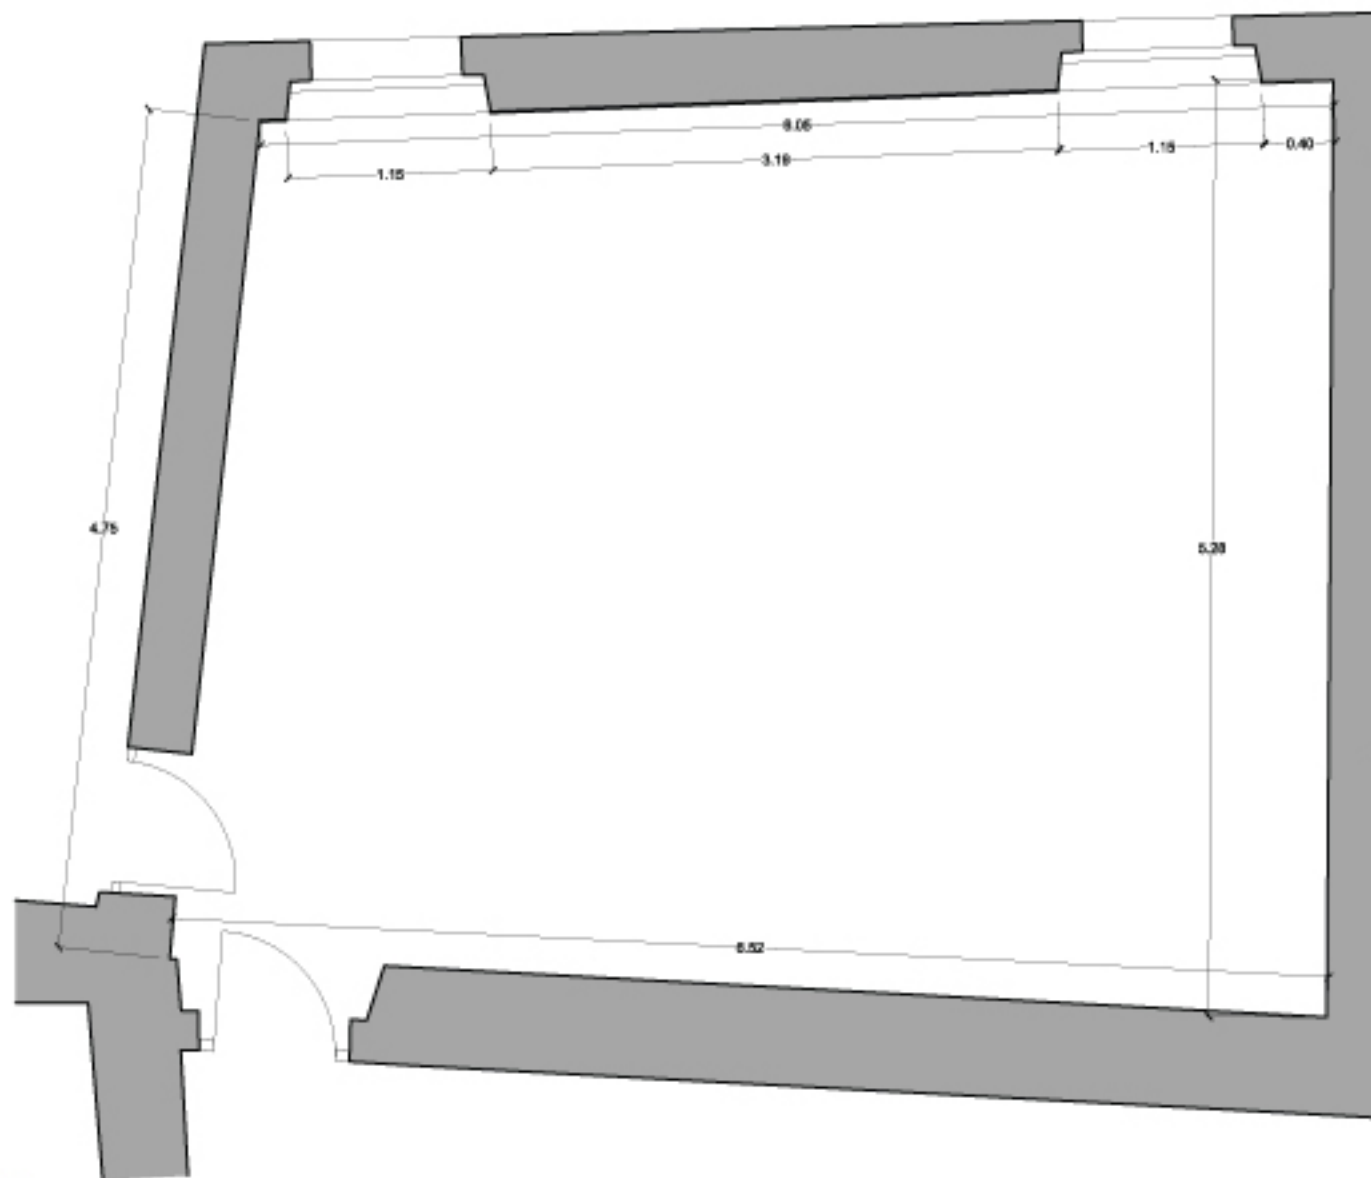

Architetto Low Cost

Anna e Paolo - "Ritorno alle origini"

Project Layout

Richieste del Cliente:

- Ridisegno della zona cucina e pranzo
- Cucina con isola
- Inserimento di una affettatrice pregiata di proprietà familiare
- Tavolo per almeno 4/6 persone
- Materiali di qualità, uso del legno e dell'acciaio
- Finiture di pregio

Architetto **Low Cost**

**Anna e Paolo\_2010\_** "Ritorno alle origini" - Project Layout

Pianta iniziale Cucina

ArchitettoLowCost

Anna e Paolo\_2010\_ "Ritorno alle origini" - Project Layout

Pianta finale\_Cucina