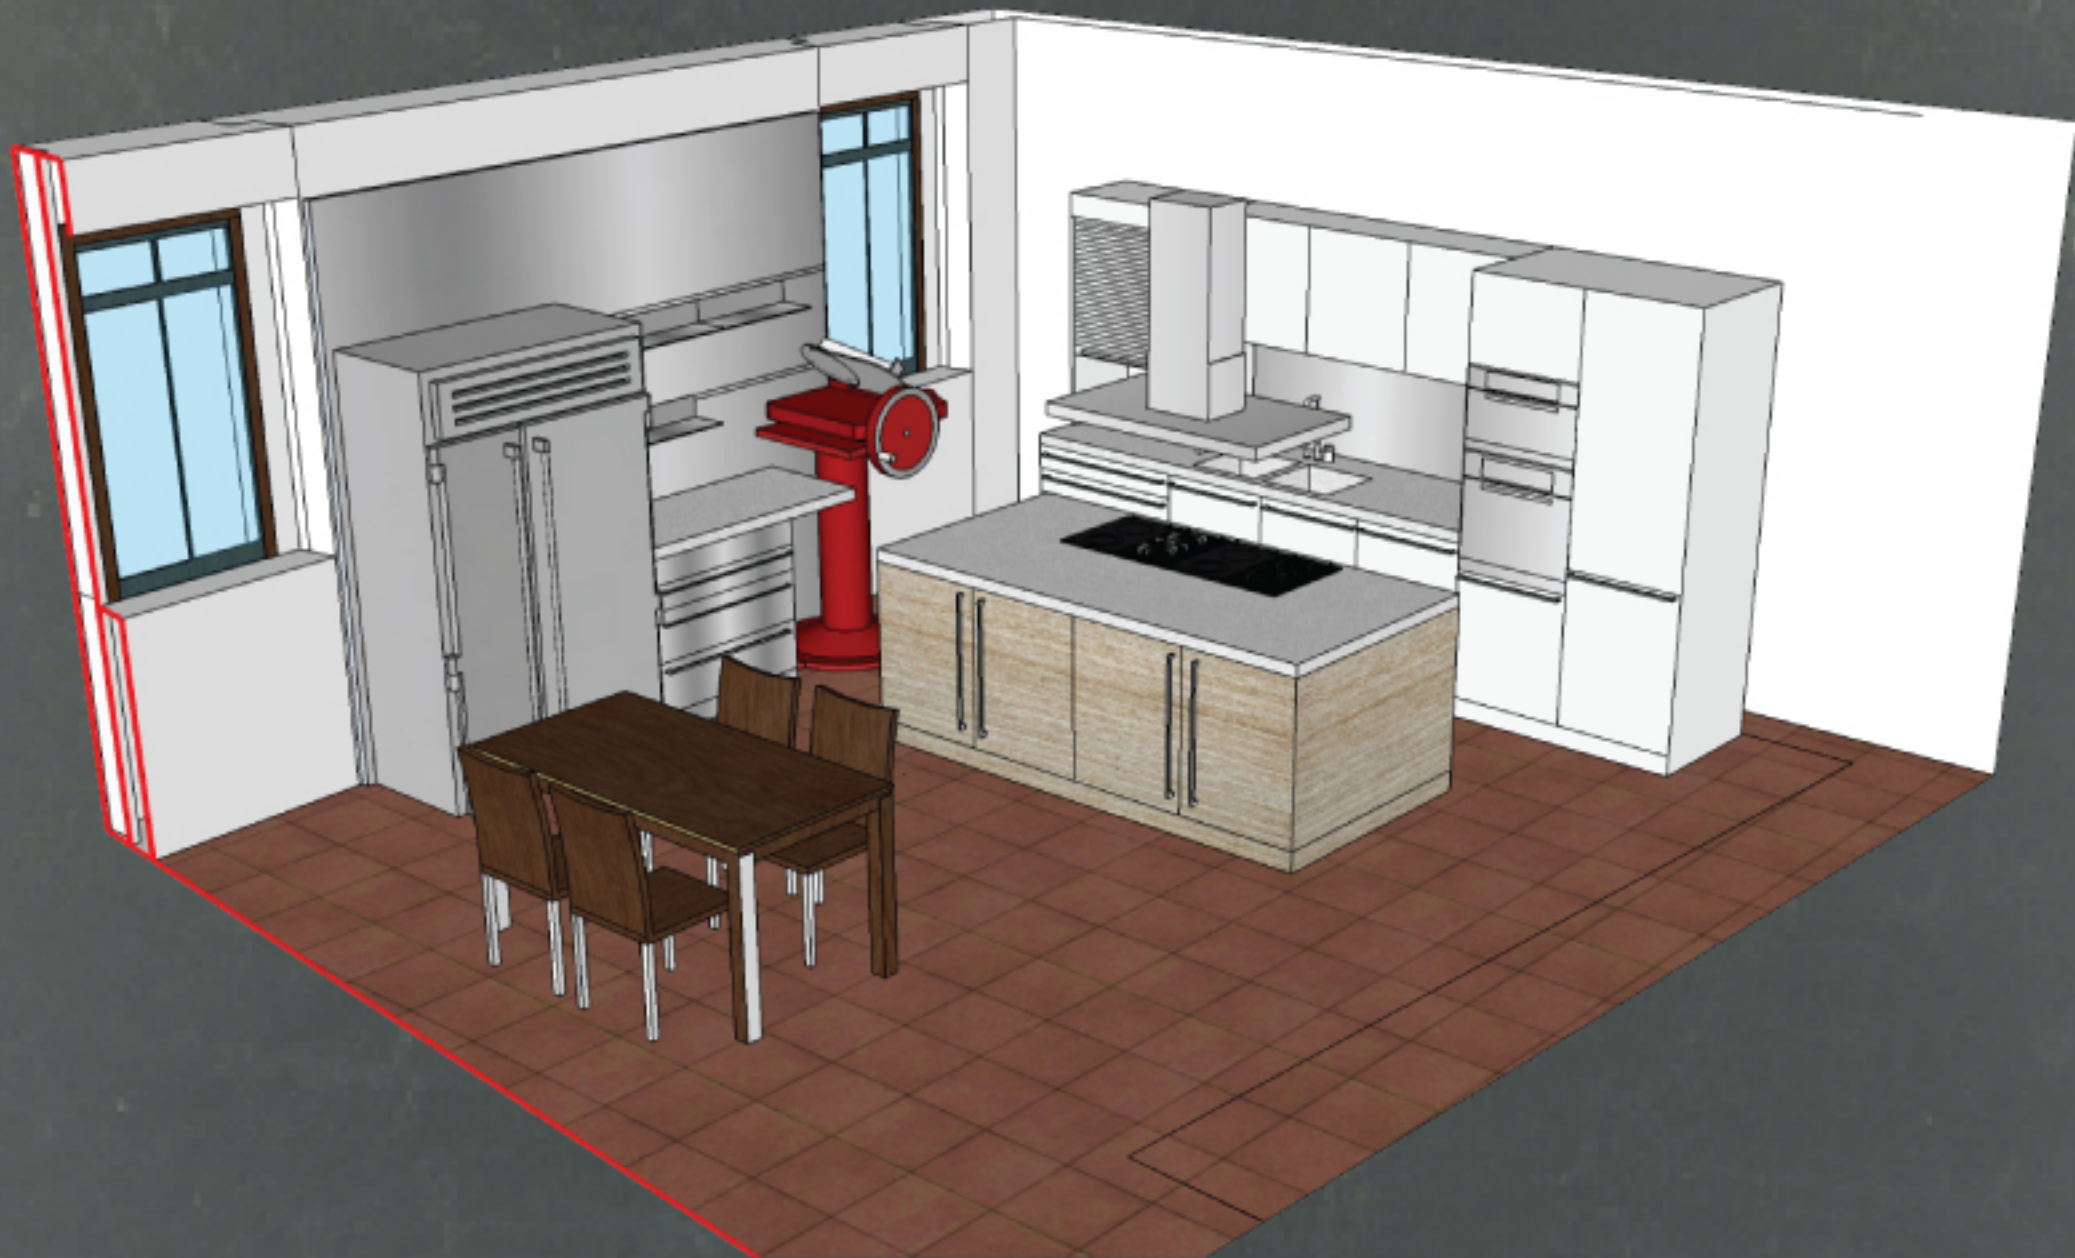

ArchitettoLowCost

Anna e Paolo_2010_ "Ritorno alle origini" - Project Layout