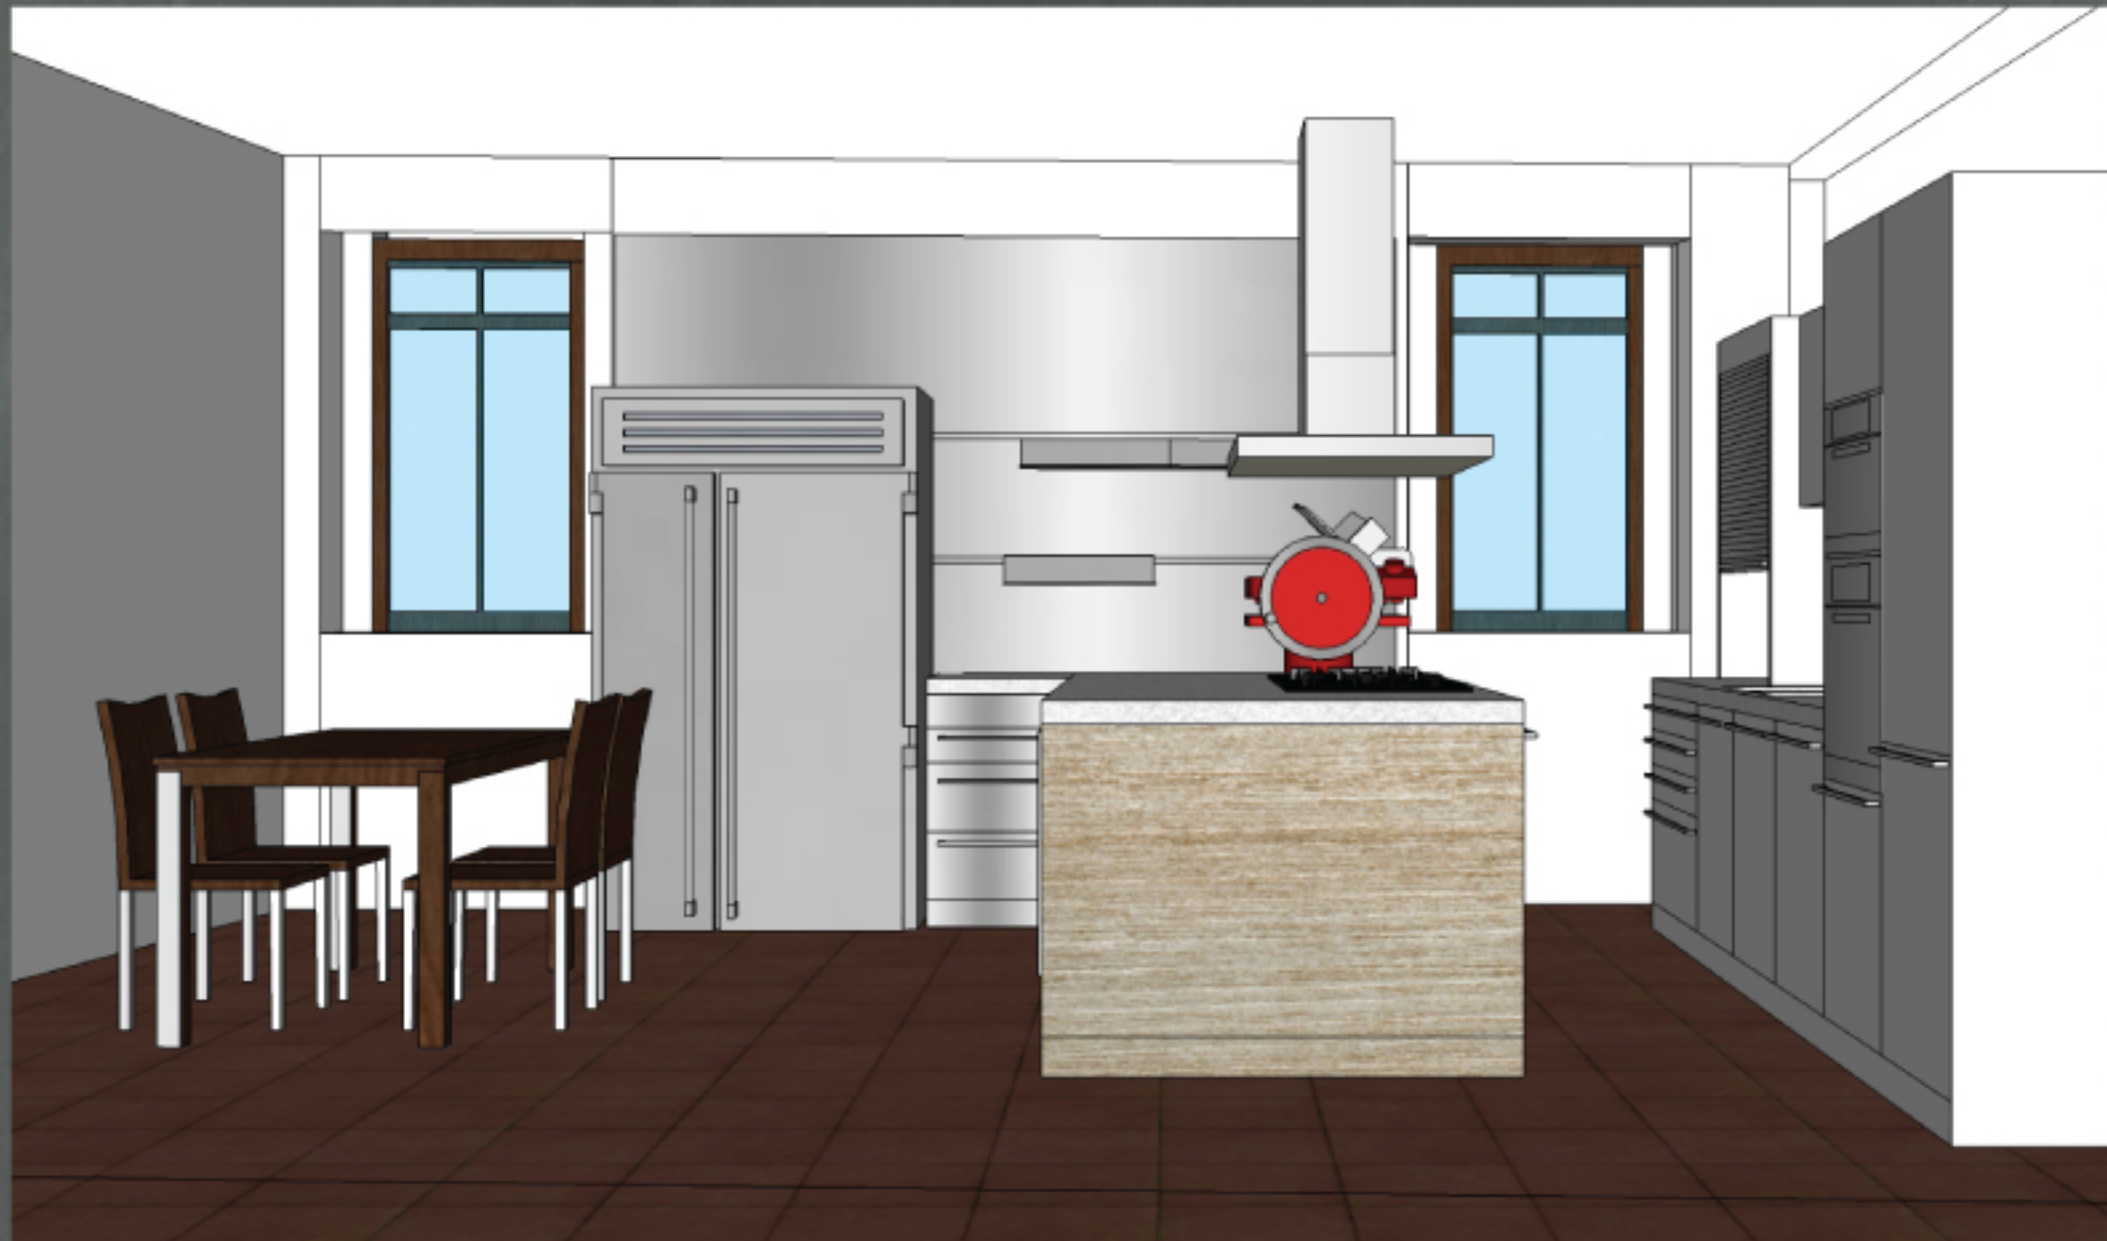

Architetto Low Cost

Anna e Paolo - "Ritorno alle origini"

Project Layout

Richieste del Cliente:

- Ridisegno della zona cucina e pranzo
- Cucina con isola
- Inserimento di una affettatrice pregiata di proprietà familiare
- Tavolo per almeno 4/6 persone
- Materiali di qualità, uso del legno e dell'acciaio
- Finiture di pregio

Architetto **Low Cost**

**Anna e Paolo\_2010\_** "Ritorno alle origini" - Project Layout

ArchitettoLowCost

Anna e Paolo\_2010\_ "Ritorno alle origini" - Project Layout

Architetto **Low Cost**

**Anna e Paolo\_2010\_** "Ritorno alle origini" - Project Layout