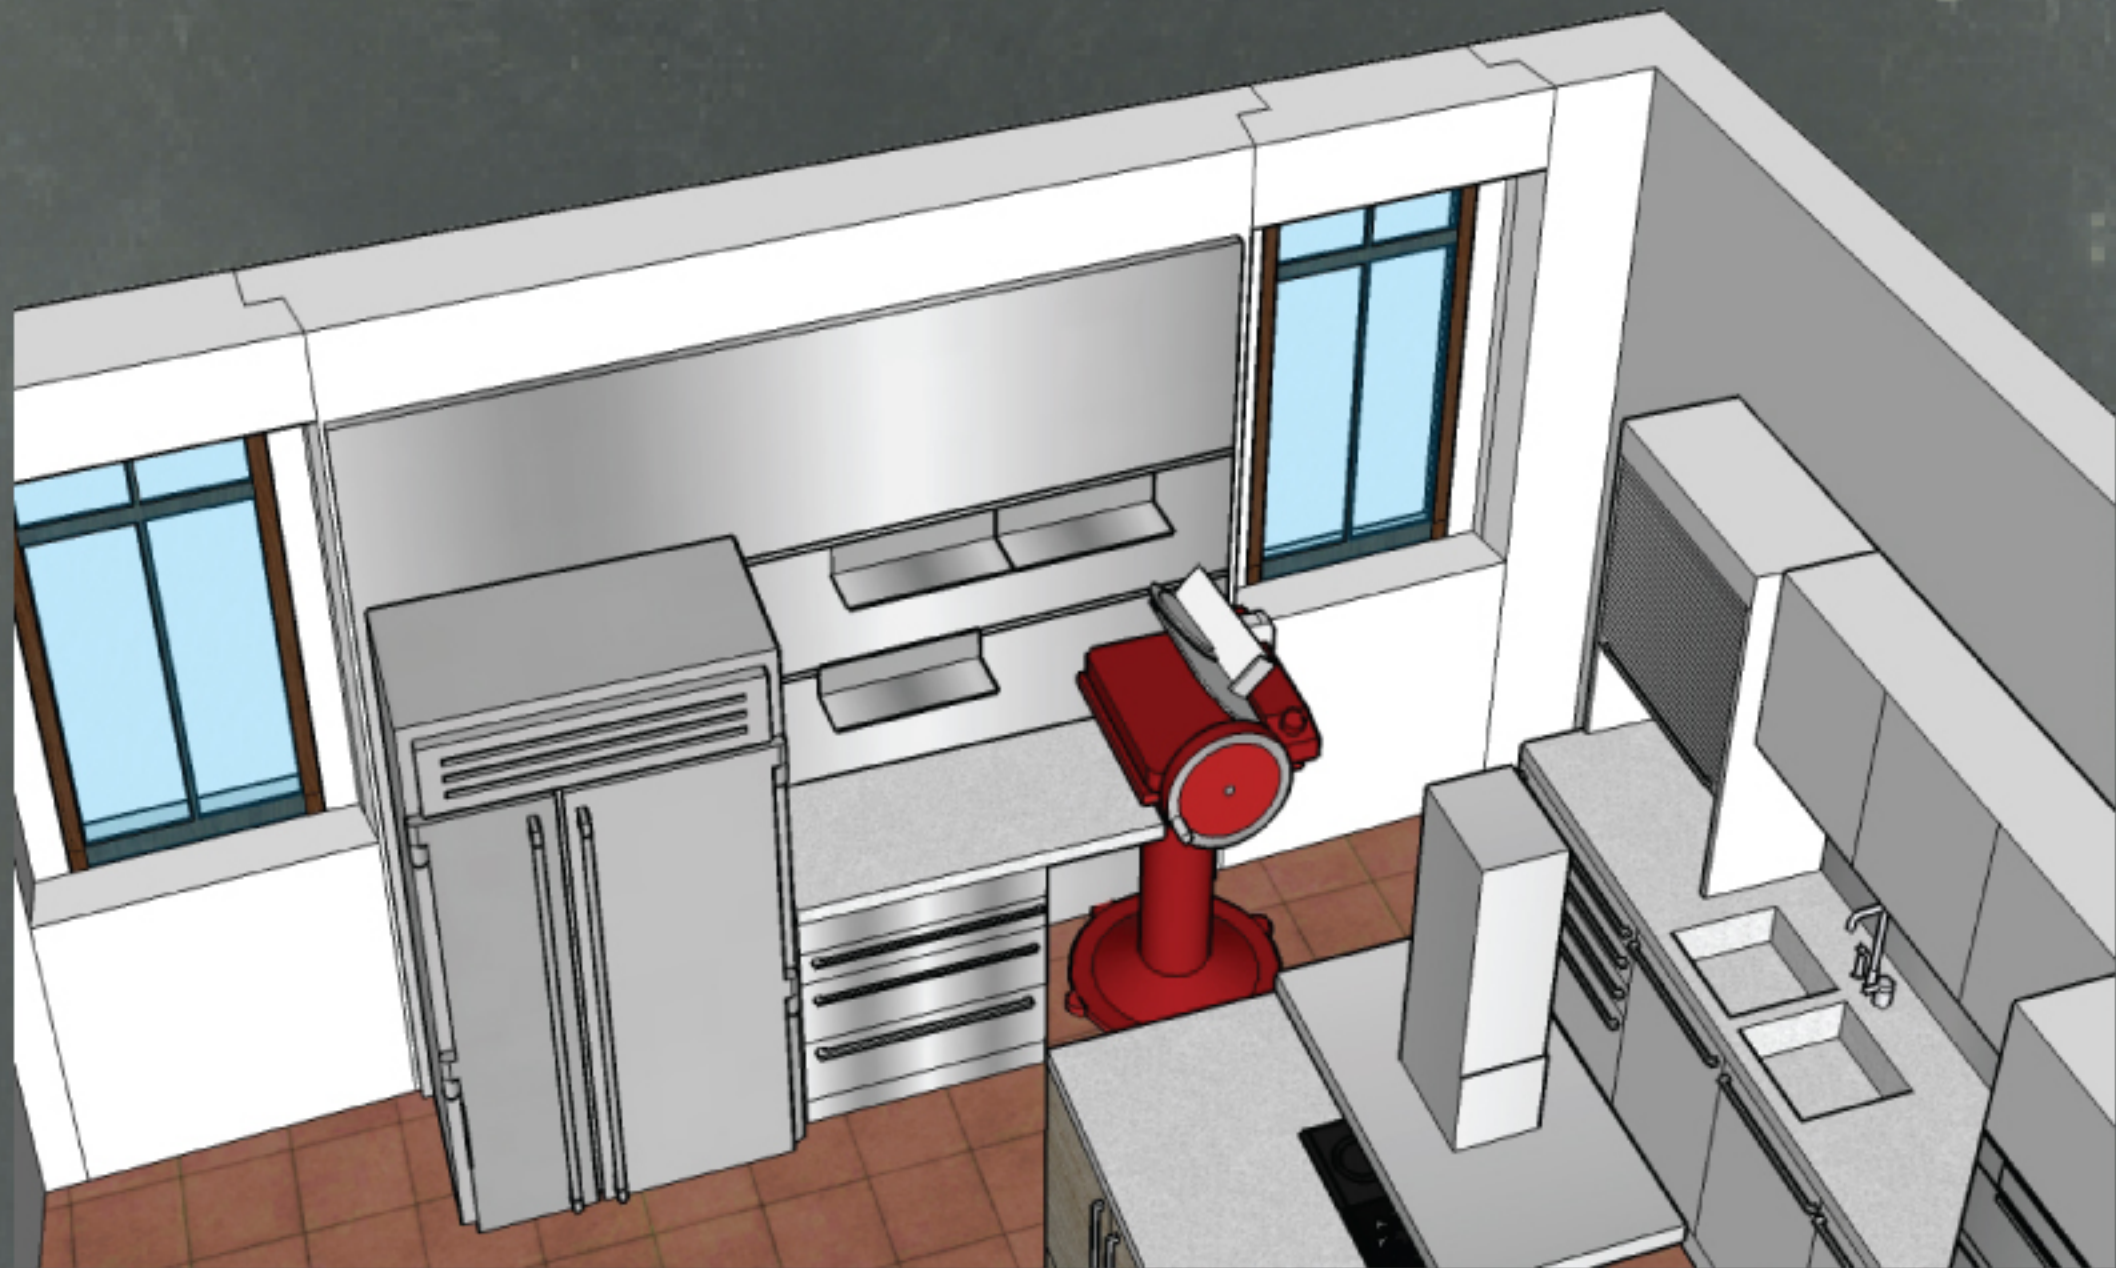

Architetto Low Cost

Anna e Paolo - "Ritorno alle origini"

Project Layout

Richieste del Cliente:

- Ridisegno della zona cucina e pranzo
- Cucina con isola
- Inserimento di una affettatrice pregiata di proprietà familiare
- Tavolo per almeno 4/6 persone
- Materiali di qualità, uso del legno e dell'acciaio
- Finiture di pregio

Architetto **Low Cost**

**Anna e Paolo\_2010\_** "Ritorno alle origini" - Project Layout

ArchitettoLowCost

Anna e Paolo\_2010\_ "Ritorno alle origini" - Project Layout

Architetto **Low Cost**

**Anna e Paolo\_2010\_** "Ritorno alle origini" - Project Layout

ArchitettoLowCost

Anna e Paolo\_2010\_ "Ritorno alle origini" - Project Layout

Architetto **Low Cost**

**Anna e Paolo\_2010\_** "Ritorno alle origini" - Project Layout