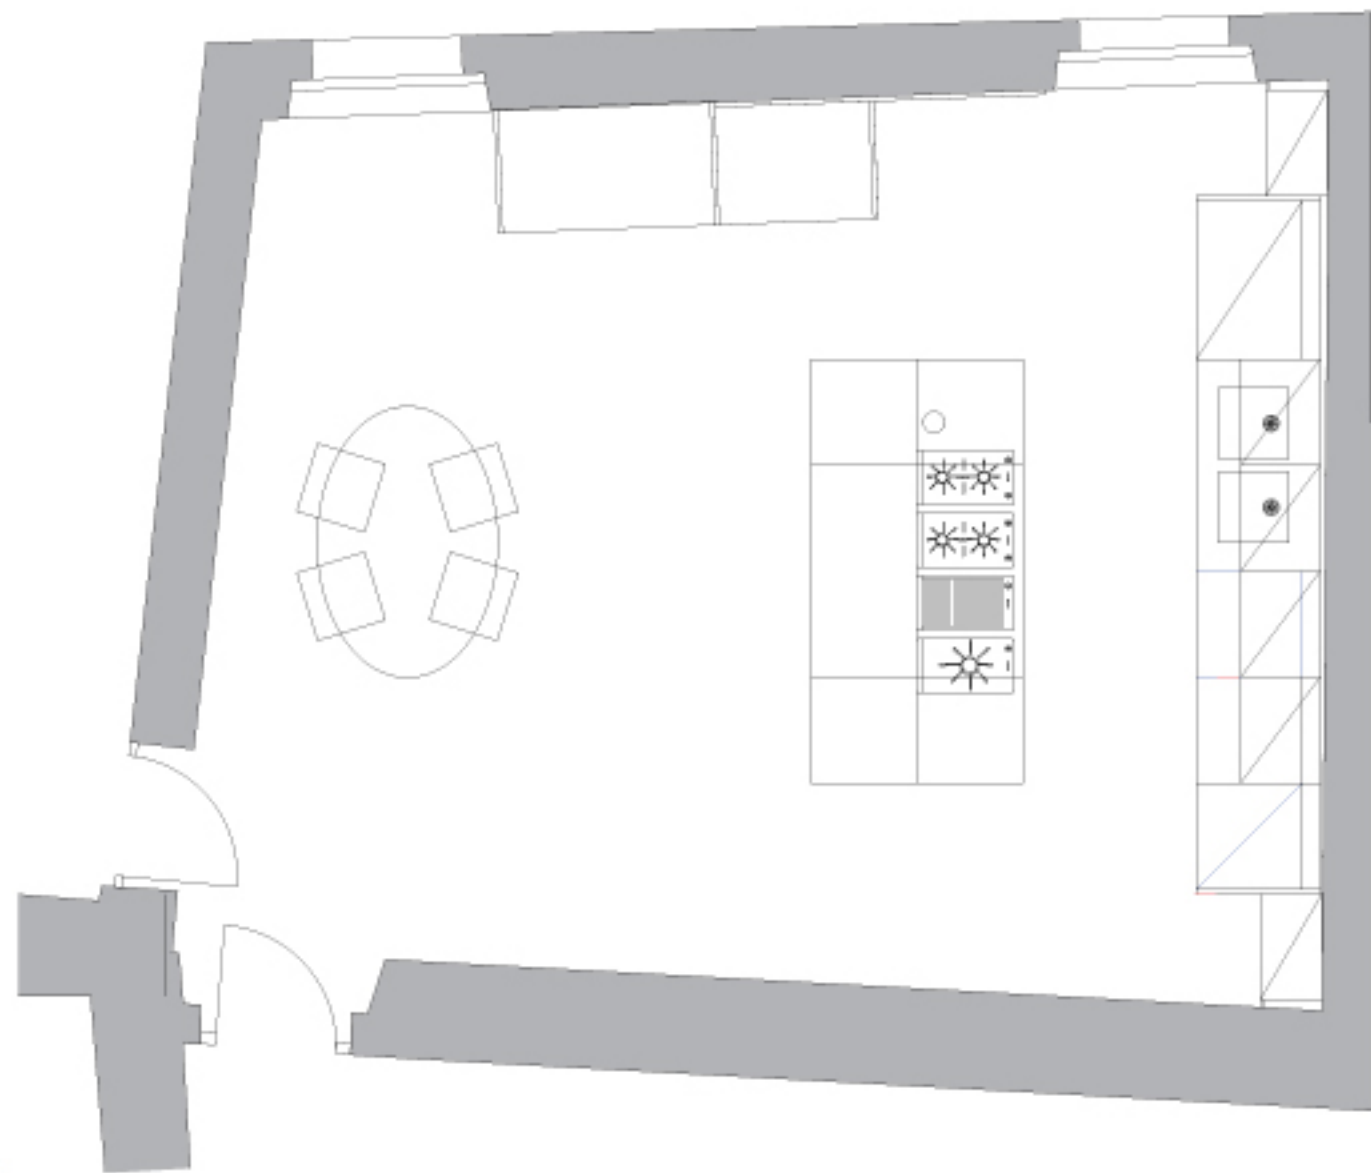

Architetto Low Cost

Anna e Paolo - "Ritorno alle origini"

Project Layout

Richieste del Cliente:

- Ridisegno della zona cucina e pranzo
- Cucina con isola
- Inserimento di una affettatrice pregiata di proprietà familiare
- Tavolo per almeno 4/6 persone
- Materiali di qualità, uso del legno e dell'acciaio
- Finiture di pregio

Architetto **Low Cost**

**Anna e Paolo\_2010\_** "Ritorno alle origini" - Project Layout

Pianta iniziale Cucina

ArchitettoLowCost

Anna e Paolo\_2010\_ "Ritorno alle origini" - Project Layout

Pianta finale\_Cucina

Architetto **Low Cost**

**Anna e Paolo\_2010\_** "Ritorno alle origini" - Project Layout

ArchitettoLowCost

Anna e Paolo\_2010\_ "Ritorno alle origini" - Project Layout

Architetto **Low Cost**

**Anna e Paolo\_2010\_** "Ritorno alle origini" - Project Layout